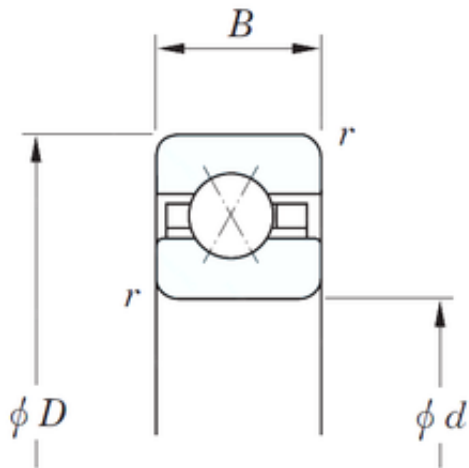

## KOYO KDX120 angular contact ball bearings

Bearing No. KDX120

Size	304.8x330.2x12.7 mm
Bore Diameter	304,8 mm
Outer Diameter	330,2 mm
Width	12,7 mm
d	304,8 mm
D	330,2 mm
B	12,7 mm
C	12,7 mm
r	1,5 mm
Weight	1,02 Kg
Basic dynamic load rating (C)	20 kN
Bearing No.	KDX120
r(min)	1.5
Cr	20.0
C0r	39.5
Mass(kg)	1.02