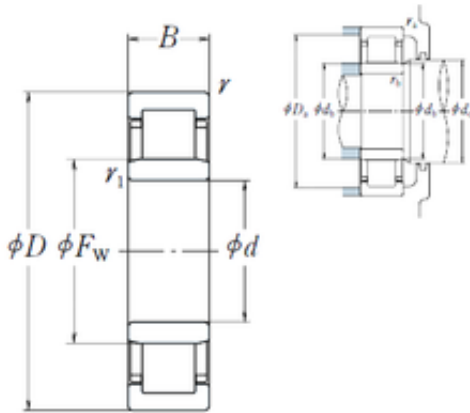

NSK NU2204 cylindrical roller bearings

Bearing No. NU2204

Size	20x47x18 mm
Bore Diameter	20 mm
Outer Diameter	47 mm
Width	18 mm
d	20 mm
Fw	27 mm
D	47 mm
B	18 mm
C	18 mm
r min.	1 mm
r1 min.	0,6 mm
da min.	25 mm
ra max.	1 mm
rb max.	0,6 mm
Weight	0,144 Kg
Basic dynamic load rating (C)	20,7 kN
Basic static load rating (C0)	18,4 kN
(Grease) Lubrication Speed	13 000 r/min

NU2204 Bearing 2D drawings and 3D CAD models