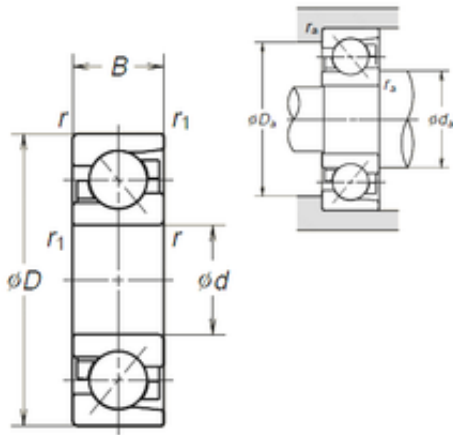

**NSK 7202BEA angular contact ball bearings**

Bearing No. 7202BEA

Size	15x35x11 mm
Bore Diameter	15 mm
Outer Diameter	35 mm
Width	11 mm
d	15 mm
D	35 mm
B	11 mm
C	11 mm
r min.	0,6 mm
r1 min.	0,3 mm
da min.	20 mm
Da max.	30 mm
db min	17,5 mm
ra max.	0,6 mm
rb max.	0,3 mm
Db max	32,5 mm
Basic dynamic load rating (C)	9,3 kN

7202BEA Bearing 2D drawings and 3D CAD models