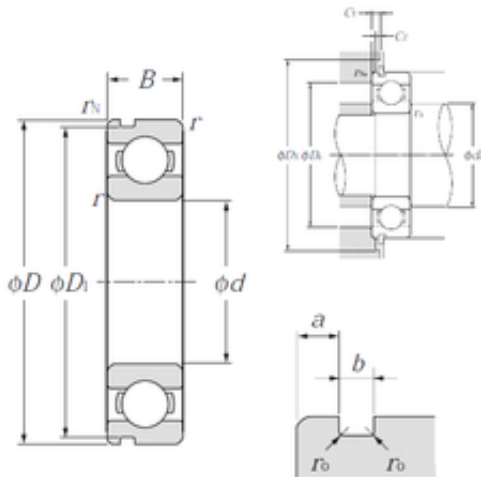

## NTN 6226N deep groove ball bearings

Bearing No. 6226N

Size	130x230x40 mm
Bore Diameter	130 mm
Outer Diameter	230 mm
Width	40 mm
d	130 mm
D	230 mm
B	40 mm
C	40 mm
a	6,5 mm
b	4,5 mm
r min.	3 mm
r0 max.	1 mm
D1	222 mm
da min.	143 mm
Da max.	217 mm
ra max.	2,5 mm
Dx	244 mm
Cy	9,6 mm
Cz	3,5 mm
rn	0,5 mm
Weight	5,82 Kg
Basic dynamic load rating (C)	167 kN
Basic static load rating (C0)	146 kN
(Grease) Lubrication Speed	2 700 r/min
(Oil) Lubrication Speed	3 100 r/min

6226N Bearing 2D drawings and 3D CAD models